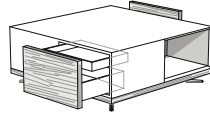

**Finition base et façade des tiroirs :**

- bois composite palissandre mat ;
- bois composite palissandre peint polyester transparent brillante ;
- chêne rouvre laqué Moka pore ouvert.

Tiroirs internes plaqués en bois composite palissandre mat ou en chêne rouvre laqué Moka pore ouvert selon la finition externe. Les tiroirs coulissent sur des glissières à extraction totale avec fermeture Blum Motion. Portée maximum par tiroir 60 Kg.

**VERSION BASE AU SOL:** pieds réglables escamotables.

**VERSIONE CON PIEDINI | FEET VERSION**

\* Vano a giorno | Open container

**VERSIONE BASE A TERRA | FLOOR BASE VERSION**

\* Vano a giorno | Open container