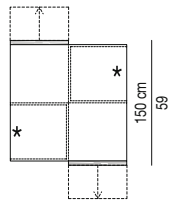

VERSIONE CON PIEDINI | FEET VERSION

* Vano a giorno | Open container