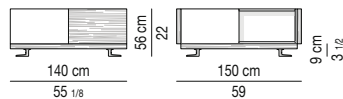

VERSIONE CON PIEDINI | FEET VERSION

* Vano a giorno | Open container