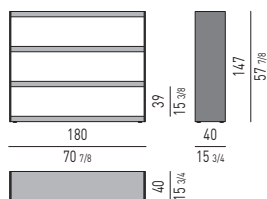

Finitions :

- flancs en aluminium, épaisseur 15 mm, peint brillant couleur Sand, avec étagères en nid d'abeille MDF, épaisseur 70 mm, plaqué frêne laqué à pores ouverts couleur Réglisse (nouvelle version 2018) ;
- flancs en aluminium, épaisseur 15 mm, peint mat couleur Étain, avec étagères en nid d'abeille MDF, épaisseur 70 mm, laqué brillant couleur Sand (nouvelle finition 2018) ;
- flancs en aluminium satiné, épaisseur 15 mm, peint couleur Bronze Clair, avec étagères en nid d'abeille MDF, épaisseur 70 mm, plaqué ébène composite peint polyester transparent brillante. Pieds réglables en Hytrel® (gomme souple anti-rayure).