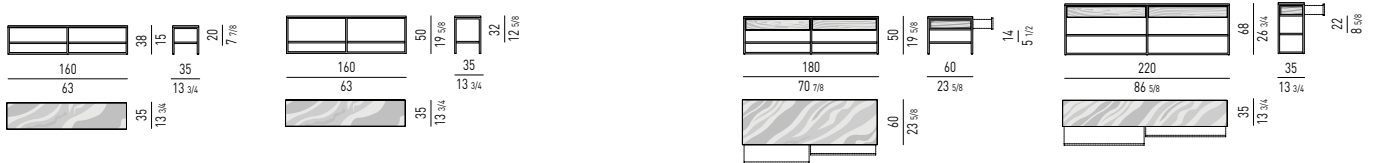

LEGNO | WOOD

FINITURA STRUTTURA STRUCTURE FINISH

METALLO | METAL

PIANO SUCUPIRA | SUCUPIRA TOP

TAVOLINI | COFFEE TABLES

TAVOLINI "SIDE TABLES" | "SIDE TABLES"

CONSOLE | CONSOLE TABLES

Misura interna cassetti / Drawers internal size: cm 82X41 H7,5

Misura interna cassetti / Drawers internal size: cm 102X26 H7,5

PIANO LACCATO LUCIDO | GLOSSY LACQUERED TOP

TAVOLINI | COFFEE TABLES

TAVOLINI "SIDE TABLES" | "SIDE TABLES"

CONSOLE | CONSOLE TABLES

Misura interna cassetti / Drawers internal size: cm 82X41 H7,5

Misura interna cassetti / Drawers internal size: cm 102X26 H7,5

PIANO MARMO CALACATTA / MARMO BARDIGLIO | CALACATTA MARBLE / BARDIGLIO MARBLE TOP

TAVOLINI | COFFEE TABLES

TAVOLINI "SIDE TABLES" | "SIDE TABLES"

CONSOLLE | CONSOLE TABLES

Misura interna cassetti / Drawers internal size:
cm 82X41 H7,5

Misura interna cassetti / Drawers internal size:
cm 102X26 H7,5