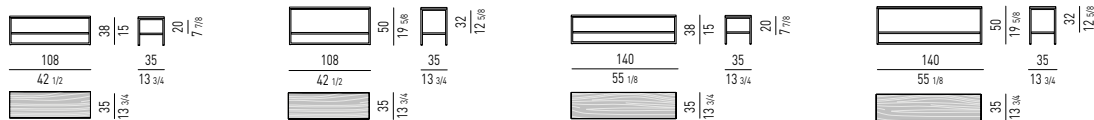

LEGNO | WOOD

FINITURA STRUTTURA STRUCTURE FINISH

METALLO | METAL

PIANO SUCUPIRA | SUCUPIRA TOP

TAVOLINI | COFFEE TABLES

TAVOLINI "SIDE TABLES" | "SIDE TABLES"

CONSOLE | CONSOLE TABLES

Misura interna cassetti / Drawers internal size: cm 82X41 H7,5

Misura interna cassetti / Drawers internal size: cm 102X26 H7,5

PIANO LACCATO LUCIDO | GLOSSY LACQUERED TOP

TAVOLINI | COFFEE TABLES

TAVOLINI "SIDE TABLES" | "SIDE TABLES"

CONSOLE | CONSOLE TABLES

Misura interna cassetti / Drawers internal size: cm 82X41 H7,5

Misura interna cassetti / Drawers internal size: cm 102X26 H7,5

PIANO MARMO CALACATTA / MARMO BARDIGLIO | CALACATTA MARBLE / BARDIGLIO MARBLE TOP

TAVOLINI | COFFEE TABLES

TAVOLINI "SIDE TABLES" | "SIDE TABLES"