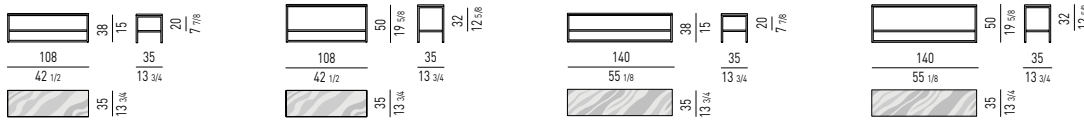

LEGNO | WOOD

FINITURA STRUTTURA STRUCTURE FINISH

METALLO | METAL

PIANO SUCUPIRA | SUCUPIRA TOP

TAVOLINI | COFFEE TABLES

TAVOLINI "SIDE TABLES" | "SIDE TABLES"

CONSOLE | CONSOLE TABLES

Misura interna cassetti / Drawers internal size: cm 82X41 H7,5

Misura interna cassetti / Drawers internal size: cm 102X26 H7,5

PIANO LACCATO LUCIDO | GLOSSY LACQUERED TOP

TAVOLINI | COFFEE TABLES

TAVOLINI "SIDE TABLES" | "SIDE TABLES"

CONSOLE | CONSOLE TABLES

Misura interna cassetti / Drawers internal size: cm 82X41 H7,5

Misura interna cassetti / Drawers internal size: cm 102X26 H7,5

PIANO MARMO CALACATTA / MARMO BARDIGLIO | CALACATTA MARBLE / BARDIGLIO MARBLE TOP

TAVOLINI | COFFEE TABLES

TAVOLINI "SIDE TABLES" | "SIDE TABLES"