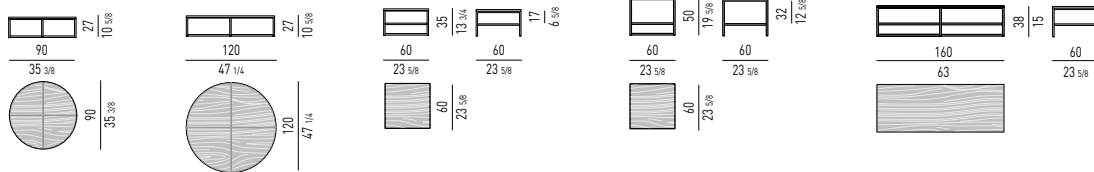

LEGNO | WOOD

FINITURA STRUTTURA STRUCTURE FINISH

METALLO | METAL

PIANO SUCUPIRA | SUCUPIRA TOP

TAVOLINI | COFFEE TABLES

TAVOLINI "SIDE TABLES" | "SIDE TABLES"

CONSOLE | CONSOLE TABLES

Misura interna cassetti / Drawers internal size: cm 82X41 H7,5

Misura interna cassetti / Drawers internal size: cm 102X26 H7,5

PIANO LACCATO LUCIDO | GLOSSY LACQUERED TOP

TAVOLINI | COFFEE TABLES

TAVOLINI "SIDE TABLES" | "SIDE TABLES"

CONSOLE | CONSOLE TABLES

Misura interna cassetti / Drawers internal size: cm 82X41 H7,5

Misura interna cassetti / Drawers internal size: cm 102X26 H7,5

PIANO MARMO CALACATTA / MARMO BARDIGLIO | CALACATTA MARBLE / BARDIGLIO MARBLE TOP

TAVOLINI | COFFEE TABLES

TAVOLINI "SIDE TABLES" | "SIDE TABLES"