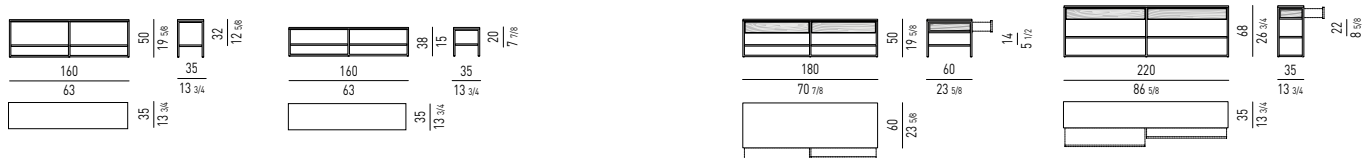

LEGNO | WOOD

FINITURA STRUTTURA STRUCTURE FINISH

METALLO | METAL

PIANO SUCUPIRA | SUCUPIRA TOP

TAVOLINI | COFFEE TABLES

TAVOLINI "SIDE TABLES" | "SIDE TABLES"

CONSOLE | CONSOLE TABLES

Misura interna cassetti / Drawers internal size: cm 82X41 H7,5

Misura interna cassetti / Drawers internal size: cm 102X26 H7,5

PIANO LACCATO LUCIDO | GLOSSY LACQUERED TOP

TAVOLINI | COFFEE TABLES

TAVOLINI "SIDE TABLES" | "SIDE TABLES"

CONSOLE | CONSOLE TABLES

Misura interna cassetti / Drawers internal size: cm 82X41 H7,5

Misura interna cassetti / Drawers internal size: cm 102X26 H7,5

PIANO MARMO CALACATTA / MARMO BARDIGLIO | CALACATTA MARBLE / BARDIGLIO MARBLE TOP

TAVOLINI | COFFEE TABLES

TAVOLINI "SIDE TABLES" | "SIDE TABLES"

CONSOLLE | CONSOLE TABLES

Misura interna cassetti / Drawers internal size:
cm 82X41 H7,5

Misura interna cassetti / Drawers internal size:
cm 102X26 H7,5