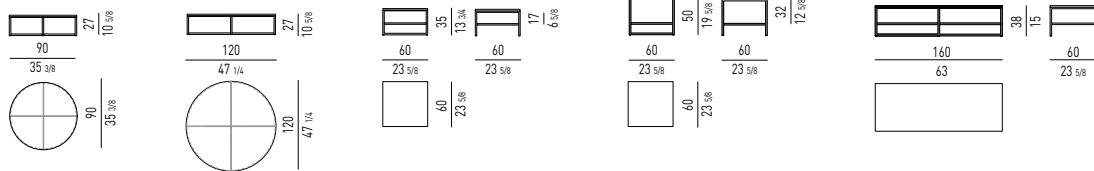

LEGNO | WOOD

FINITURA STRUTTURA STRUCTURE FINISH

METALLO | METAL

PIANO SUCUPIRA | SUCUPIRA TOP

TAVOLINI | COFFEE TABLES

TAVOLINI "SIDE TABLES" | "SIDE TABLES"

CONSOLE | CONSOLE TABLES

Misura interna cassetti / Drawers internal size: cm 82X41 H7,5

Misura interna cassetti / Drawers internal size: cm 102X26 H7,5

PIANO LACCATO LUCIDO | GLOSSY LACQUERED TOP

TAVOLINI | COFFEE TABLES

TAVOLINI "SIDE TABLES" | "SIDE TABLES"

CONSOLE | CONSOLE TABLES

Misura interna cassetti / Drawers internal size: cm 82X41 H7,5

Misura interna cassetti / Drawers internal size: cm 102X26 H7,5

PIANO MARMO CALACATTA / MARMO BARDIGLIO | CALACATTA MARBLE / BARDIGLIO MARBLE TOP

TAVOLINI | COFFEE TABLES

TAVOLINI "SIDE TABLES" | "SIDE TABLES"

CONSOLLE | CONSOLE TABLES

Misura interna cassetti / Drawers internal size:
cm 82X41 H7,5

Misura interna cassetti / Drawers internal size:
cm 102X26 H7,5