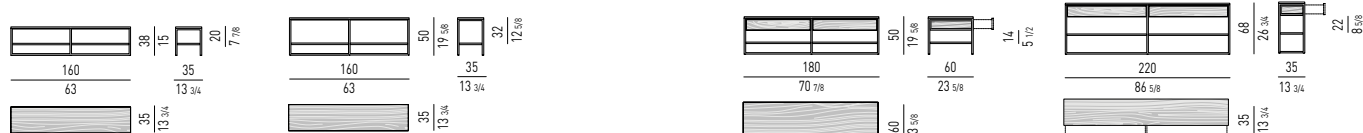

LEGNO | WOOD

FINITURA STRUTTURA STRUCTURE FINISH

METALLO | METAL

PIANO SUCUPIRA | SUCUPIRA TOP

TAVOLINI | COFFEE TABLES

TAVOLINI "SIDE TABLES" | "SIDE TABLES"

CONSOLE | CONSOLE TABLES

Misura interna cassetti / Drawers internal size: cm 82X41 H7,5

Misura interna cassetti / Drawers internal size: cm 102X26 H7,5

PIANO LACCATO LUCIDO | GLOSSY LACQUERED TOP

TAVOLINI | COFFEE TABLES

TAVOLINI "SIDE TABLES" | "SIDE TABLES"

CONSOLE | CONSOLE TABLES

Misura interna cassetti / Drawers internal size: cm 82X41 H7,5

Misura interna cassetti / Drawers internal size: cm 102X26 H7,5

PIANO MARMO CALACATTA / MARMO BARDIGLIO | CALACATTA MARBLE / BARDIGLIO MARBLE TOP

TAVOLINI | COFFEE TABLES

TAVOLINI "SIDE TABLES" | "SIDE TABLES"