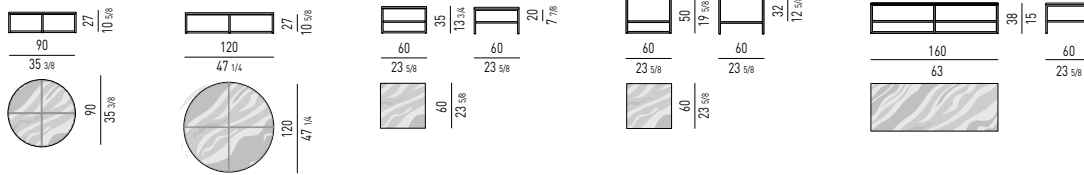

LEGNO | WOOD

FINITURA STRUTTURA STRUCTURE FINISH

METALLO | METAL

PIANO SUCUPIRA | SUCUPIRA TOP

TAVOLINI | COFFEE TABLES

TAVOLINI "SIDE TABLES" | "SIDE TABLES"

CONSOLE | CONSOLE TABLES

Misura interna cassetti / Drawers internal size: cm 82X41 H7,5

Misura interna cassetti / Drawers internal size: cm 102X26 H7,5

PIANO LACCATO LUCIDO | GLOSSY LACQUERED TOP

TAVOLINI | COFFEE TABLES

TAVOLINI "SIDE TABLES" | "SIDE TABLES"

CONSOLE | CONSOLE TABLES

Misura interna cassetti / Drawers internal size: cm 82X41 H7,5

Misura interna cassetti / Drawers internal size: cm 102X26 H7,5

PIANO MARMO CALACATTA / MARMO BARDIGLIO | CALACATTA MARBLE / BARDIGLIO MARBLE TOP

TAVOLINI | COFFEE TABLES

TAVOLINI "SIDE TABLES" | "SIDE TABLES"

CONSOLLE | CONSOLE TABLES

Misura interna cassetti / Drawers internal size:
cm 82X41 H7,5

Misura interna cassetti / Drawers internal size:
cm 102X26 H7,5